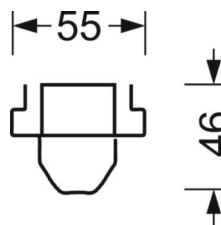

DEEP-LINK

<https://www.regiolum.de/ru/article/18364374100>

Ссылка	LED 5000lm 840
ηLB	100 %
Φ ↓/↑	97 % / 3 %
UGR попл./вдоль	21.9 / 25.5

Оптика

Оснастка	LED, цветопередача/оттенок света CRI ≥ 80 / 4000K
Допуск для координаты цветности (MacAdam)	3SDCM
Фотобиологическая безопасность (светильник)	RG1
Номинальный световой поток	5172lm
Номинальный световой поток-при дежурном освещении	872lm
Срок службы LED	50000h L80/B10 (Tq 25°C)
светоотдача светильников	190lm/W
Угол излучения	80° (C0) / 120° (C90)
UGR поп./вдоль	21.9 / 25.5

Механика

цвет корпуса	белый стандартный для электротехники RAL 9016
размеры (LxWxH/DxH)	1531mm x 63mm x 46mm
вес (нетто)	2.518kg
Вид монтажа	сборка трековых систем

размеры

L	1531 mm	Длина
В	63 mm	Ширина
h	46 mm	Высота