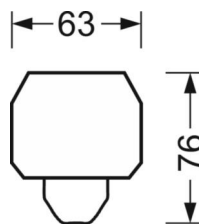

Лампо- и прибородержатели - линейно-линзовый профиль - прямой несимметричный свет, двойной - без видимых стыков

Прибородержатель из оцинкованного стального профиля, поверхность покрыта лаком на полиэфирной смоле, с двумя боковыми рычажными затворами. Светодиодный блок, длина корпуса рассчитана на сборку в световые полосы без видимых стыков. Цвет корпуса белый стандартный для электротехники RAL 9016; Прямое двойное несимметричное излучение, распределение света посредством профиля «Linear.Lens» из матового пластика ПММА. Световая полоса непрерывного вида. Нагревостойкие провода, вкл. фиксированную 4-полюсную штекерную деталь для быстрой сборки, с выбором фаз без помощи инструментов и искателем; с батареей дежурного освещения на 3ч.; состояние светильника - по видимому светодиоду (NL-B3); Strumień świetlny w trybie oświetlenia awaryjnego 872 lm. Через дополнительный полюс на штекерной детали можно присоединять один провод сквозной проводки в качестве невключенной фазы зарядки; Сменные блоки, позволяющие легко модернизировать освещение, существенно продлевают срок службы всей осветительной установки.

параметры

номер заказа	18364374100
код EAN	4020863337057
номер таможенного тарифа	94051190
Знак прохождения контроля	IP 20, класс защиты I, F, НАССР DIN10500/Food/IFS-пригодность для применения/BRC, Indoor, CE
Степень ударпрочности IK	IK03 (10°C bis 25°C)
Температура окружения	ta 10°C в 25°C
Гарантийный срок	5 лет
Государственные программы поддержки	BEG - государственные субсидии для энергосберегающих зданий (действительна только для Германии)

электротехника