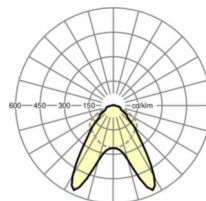

параметры

номер заказа	18364374100
код EAN	4020863337057
номер таможенного тарифа	94051190
Знак прохождения контроля	IP 20, класс защиты I, F, НАССР DIN10500/Food/IFS-пригодность для применения/BRC, Indoor, CE
Степень ударпрочности IK	IK03 (10°C bis 25°C)
Температура окружения	ta 10°C в 25°C
Гарантийный срок	5 лет
Государственные программы поддержки	BEG - государственные субсидии для энергосберегающих зданий (действительна только для Германии)

электротехника

Балласт	Электронный драйвер, дежурное освещение 3ч. (1 штука)
Мощность системы	27W
сетевое напряжение	230V/50Hz
автоматический предохранитель (пусковой ток)	15 штук/B10, 25 штук/B16, 24 штук/C10, 38 штук/C16
класс энергосбережения/Источник света	B

DEEP-LINK

<https://www.regiolum.de/ru/article/18364374100>

Ссылка	LED 5000lm 840
ηLB	100 %
Φ ↓/↑	97 % / 3 %
UGR попл./вдоль	21.9 / 25.5